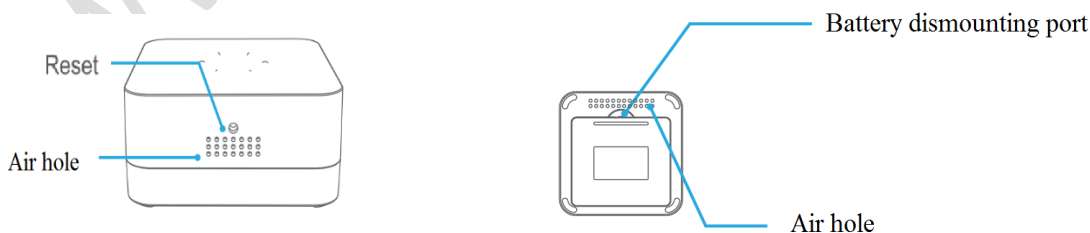

گسترش دهنده Slave

از این محصول به عنوان گسترش دهنده و تکرار کننده امواج ارسالی توسط تینکر و مستر استفاده میشود. ارتباط این ماژول با ماژول تینکر و مستر به صورت بیسیم بوده و موارد کاربرد این ماژول برای کنترل تجهیزات مادون قرمز مانند اسپیلیت اتاق خواب ها و یا سیستم صوتی و تصویری اتاق خواب ها یا محل هایی که در مسیر امواج مادون قرمز ارسالی توسط ماژول تینکر و مستر قرار ندارند، است. به عنوان مثال اگر بخواهیم تلویزیون اتاق خواب را کنترل نمائیم اما تینکر در سالن قرار داشته باشد امواج IR ارسالی توسط تینکر نمیتواند از دیوار ها عبور کنند تا به تلویزیون اتاق خواب برسد. همچنین برای پروژه های بسیار بزرگ که ماژول تینکر و مستر در فاصله زیادی نسبت به سایر ادوات هوشمند قرار دارند از این ماژول به منظور تقویت و تکرار کننده امواج رادیویی نیز استفاده میگردد. به عنوان مثال اگر فاصله کرکره برقی تا تینکر یا مستر به اندازه ای زیاد باشد که امواج RF ارسالی توسط تینکر یا مستر به برد کنترلی کرکره برقی نرسد میتوان از ماژول اسلیو کمک گرفت و مابین این فاصله یک اسلیو نصب نمود و موج RF جهت کنترل کرکره را اسلیو ارسال کند.